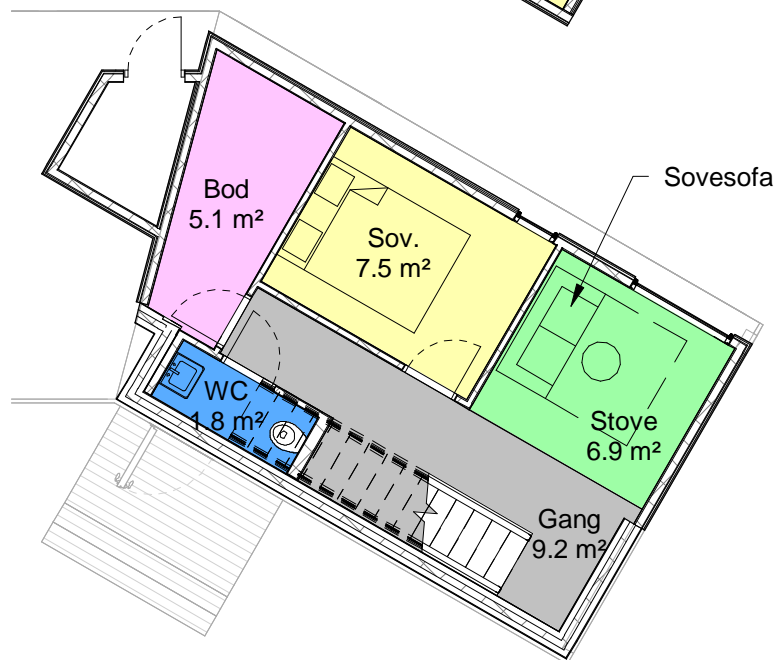

HOVEDETASJE

Antall soverom: 3 + 1
 Antall sengeplasser: 7 + 2
 Antall bad/wc: 2

KJELLER